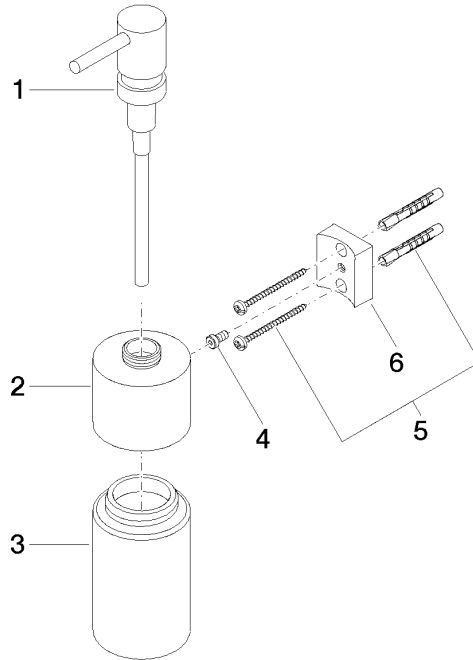

83 435 970

- Frasco de cristal, mate
- Ancho 60mm
- Altura 200 mm
- Botella de 250 ml
- Saliente 96 mm

Encaja con: MADISON, MEM, TARA, CL.1,
LISSÉ, VAIA, META, CYO

	Cromo	83 435 970-00
	Platino cepillado	83 435 970-06
	Platino	83 435 970-08
	Dark Chrome	83 435 970-19
	Oro claro	83 435 970-26
	Oro claro cepillado	83 435 970-27
	Latón cepillado (Oro 23k)	83 435 970-28
	Negro mate	83 435 970-33
	Bronce cepillado	83 435 970-42
	Champagne cepillado (Oro 22k)	83 435 970-46
	Champagne (Oro 22k)	83 435 970-47
	Cromo cepillado	83 435 970-93
	Dark Platinum cepillado	83 435 970-99

83 435 970

mm [inches]

83 435 970

Piezas para otros acabados pueden encontrarse aquí:
Platino cepillado

Lista de piezas de recambios

N°	Número de artículo	Denominación	Cantidad de montaje	Plazo de entrega
1	90 10 10 535 00-00	dosificador	1	10
2	90 10 10 525 00-00	alojamiento	1	10
3	90 90 04 001 00 82	vaso	1	2
4	09 30 30 093 90	tornillo	1	2
5	05 30 31 025 00 90	juego de fijación	1	2
6	08 10 10 530-00	soporte	1	10